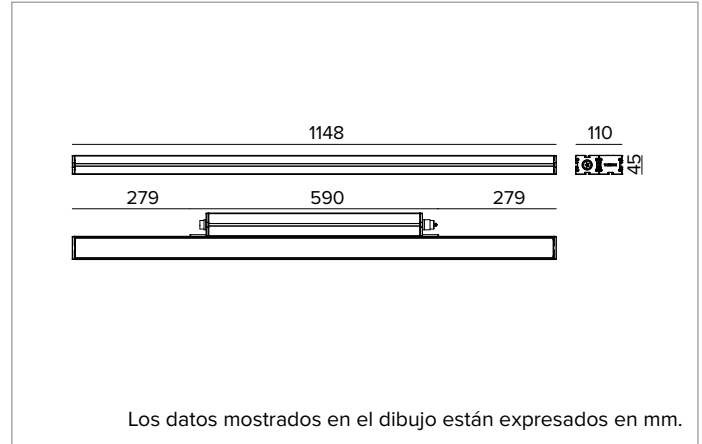

E0554GSL840D2BC | JEDI NOVA 55 Proyector Side Box

Proyector lineal orientable de LED

	4000K	H(m)	D(m)	E _{max} (lx)		
	Ra80		11°			
	Fixture Power	70W	1	0.19	99798	
	Source Flux	9596lm	2	0.39	24950	
	Fixture Flux	5768lm	3	0.58	11089	
	Efficacy	82lm/W	4	0.78	6237	
TS2142	I _{max} =10400cd/klm	I _{max}	99798cd	5	0.97	3992

Óptica: LENTE

Apertura del haz de luz: GRZ 10°x10°

Eficiencia óptica: 60%

Flujo luminaria: 5768lm

Rendimiento luminoso: 82lm/W

Seguridad fotobiológica: Conforme al grupo de riesgo RG1 (Riesgo Bajo)

CARACTERÍSTICAS MECÁNICAS